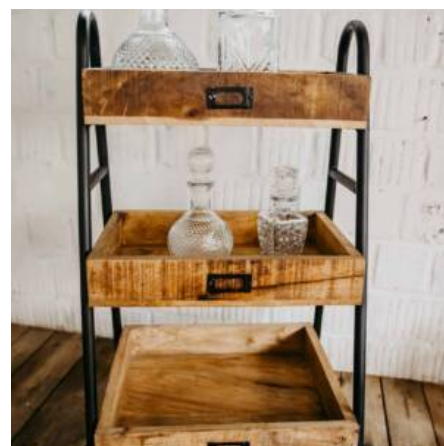

SERVIERZUBEHÖR

ZINKWANNE

Unsere **Zinkwanne** im klassischen Look bringt eine lockere und unkomplizierte Atmosphäre auf jede Feier und eignet sich ideal, um Getränke stilvoll zu kühlen. Gefüllt mit Eis bleiben Flaschen angenehm temperiert und jederzeit griffbereit, wodurch sie sich besonders im Außenbereich oder am Buffet bewährt. Gleichzeitig entsteht rund um die Zinkwanne schnell ein natürlicher Treffpunkt, an dem sich Gäste gerne bedienen und zusammenkommen.

Fassungsvermögen: –

Farbe: zink

–

zink

Hochzeiten, Gartenpartys, Sommerfeste, Sektempfang, Outdoor-Events

Variationen

Styleauswahl:	Preis
Model 1	10,00 €
Model 2	8,00 €

WHISKY/GENTLEMAN'S BAR

Die **Whisky- bzw. Gentleman's Bar** bietet eine elegante und kompakte Lösung für stilvolle Getränkebereiche. Durch die Kombination aus Braun und Schwarz sowie die klaren Ebenen entsteht eine hochwertige Optik, die sich besonders gut in moderne oder klassische Eventkonzepte einfügt. Gleichzeitig sorgt die durchdachte Aufteilung dafür, dass Gläser und Flaschen übersichtlich präsentiert werden können und ein strukturierter Barbereich entsteht.

Größenangabe:

Höhe 82cm / Breite 45cm / Tiefe 36cm, 28cm, 20cm

Farbe:

Braun, Schwarz

Hinweis:

Flaschen & Gläser sind bei Vermietung nicht enthalten

Ideal für:

–

Preis: 29,00 €