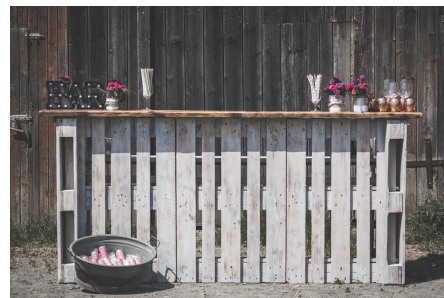

Variationen

Längenauswahl:	Preis
Beliebige Längenauswahl:	80,00 €
Beliebige Längenauswahl:	100,00 €