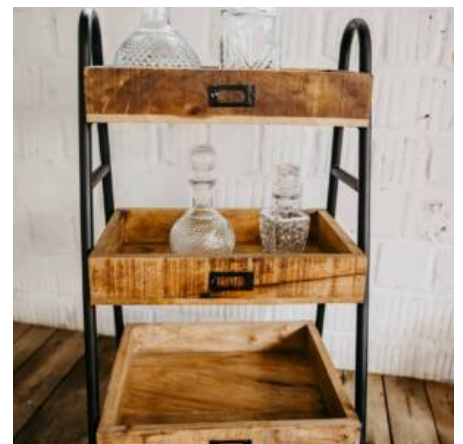

WHISKY/GENTLEMAN'S BAR

Die **Whisky- bzw. Gentleman's Bar** bietet eine elegante und kompakte Lösung für stilvolle Getränkebereiche. Durch die Kombination aus Braun und Schwarz sowie die klaren Ebenen entsteht eine hochwertige Optik, die sich besonders gut in moderne oder klassische Eventkonzepte einfügt. Gleichzeitig sorgt die durchdachte Aufteilung dafür, dass Gläser und Flaschen übersichtlich präsentiert werden können und ein strukturierter Barbereich entsteht.

Größenangabe:

Höhe 82cm / Breite 45cm / Tiefe
36cm, 28cm, 20cm

Farbe:

Braun, Schwarz

Hinweis:

Flaschen & Gläser sind bei Vermietung
nicht enthalten

Ideal für:

-

Preis: 29,00 €

VINTAGE-BAR (LIMONADE/GIN/WHISKY)

Unsere **Vintage-Bar** in shabby-weiß ist vielseitig einsetzbar und eignet sich sowohl als Limonadenstation als auch als Gin- oder Whiskybar. Durch ihre kompakte Bauweise lässt sie sich flexibel in unterschiedliche Locations integrieren und schafft schnell einen funktionalen Barbereich mit freundlicher Ausstrahlung. Besonders bei Hochzeiten oder Feiern im Freien wird sie gerne eingesetzt, wenn eine helle und einladende Lösung gefragt ist.