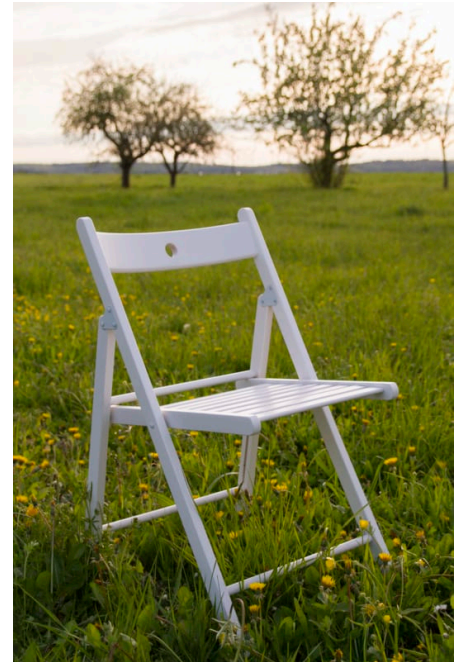

KLAPPTISCH IN ALTWEISS

Unsere **Klapptische in Altweiß** verbinden Funktionalität mit einer modernen und stilvollen Optik und eignen sich ideal für unterschiedlichste Veranstaltungen. Die weiß gekalkte Oberfläche sorgt für einen frischen und eleganten Look, der sich harmonisch in jede Dekoration einfügt. Durch die verschiedenen Größenooptionen lassen sich sowohl kleinere als auch größere Gesellschaften flexibel unterbringen, während der einfache Aufbau den Einsatz besonders unkompliziert macht.

Gewicht
Größenangabe:

n. v.
Tische sind 90cm breit und in 2m oder
3m Länge verfügbar
shabby-grau/weiß

Farbe:

Variationen

Längenauswahl:	Preis
2m Tisch	49,00 €
3m Tisch	59,00 €

KLAPPSTUHL IN WEISS

Unsere **Klappstühle in Weiß** überzeugen durch ihre elegante und zeitlose Optik und sind gleichzeitig besonders praktisch in der Handhabung. Das hochwertige Holz und die dezente Farbgebung sorgen für eine stilvolle Ausstrahlung im Vintage- und Landhausstil. Durch ihre Vielseitigkeit lassen sie sich in unterschiedlichste Eventkonzepte integrieren und werden gerne bei Hochzeiten oder festlichen Anlässen eingesetzt.

Gewicht
Farbe
Belastbar
Größe

3 kg
weiß
100 kg
Höhe mit Lehne 80cm
Breite 47cm

Preis: 5,00 €