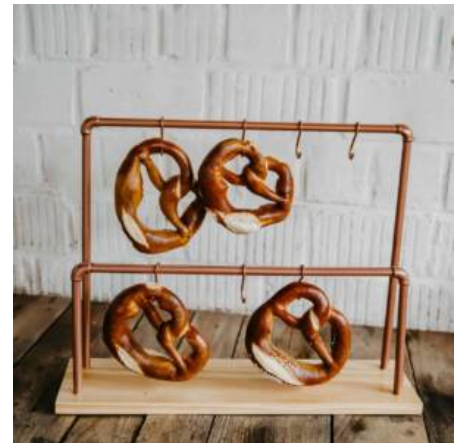

Größenangabe:

Oberste Platte: 24 cm
Mittlere Platte: 30,5 cm
Unterste Platte: 39,5 cm
Höhe gesamt: 70cm
Gold

Farbe:

Preis: 29,00 €

DONUTSTÄNDER

Unser **Donutständer** sorgt für eine moderne und trendige Präsentation und wird schnell zum Highlight auf jeder Feier. Die mehreren Ebenen bieten Platz für eine Vielzahl an Donuts, die übersichtlich und dekorativ angeordnet werden können. Besonders bei Hochzeiten oder Geburtstagen wird er gerne eingesetzt, um eine kreative Alternative zum klassischen Buffet zu schaffen.

Größenangabe:

Bietet platz für 16 Dounts
Höhe: 55 cm / Breite: 45 cm
Weiß

Farbe:

Preis: 12,00 €

BRETZELHALTER

Unser **Bretzelhalter in Kupfer und Holz** bringt eine besondere und kreative Präsentationsmöglichkeit in jede Veranstaltung. Die Kombination aus Materialien sorgt für eine moderne und gleichzeitig warme Ausstrahlung. Durch die unterschiedlichen Höhen entsteht ein spannendes Gesamtbild, das Gäste sofort anspricht und zum Zugreifen einlädt.

Größenangabe:

Die Große Stange: Höhe: 40,5 cm /
Breite: 50,5 cm
Die Kleine Stange: Höhe: 21 cm /
Breite: 50,5 cm
Kupfer, Holz

Farbe:

Preis: 15,00 €

TISCHE & STÜHLE

WEISSES-SITZKISSEN

Unsere **weißen Sitzkissen** sorgen für zusätzlichen Komfort und verleihen gleichzeitig jeder Sitzgelegenheit eine elegante und ruhige Ausstrahlung. Durch ihr schlichtes Design fügen sie sich harmonisch in verschiedenste Dekokonzepthen ein und ergänzen besonders unsere Klappstühle perfekt. Gerade bei längeren Veranstaltungen oder festlichen Anlässen schaffen sie eine angenehme Sitzatmosphäre, die von Gästen besonders geschätzt wird.