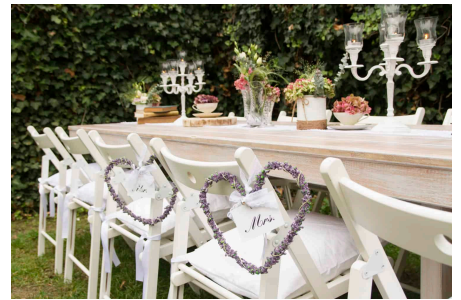

MR & MRS - STUHLANHÄNGER (RECHTECKIG)

Die **rechteckigen Mr & Mrs Stuhlanhänger** setzen klare und moderne Akzente und bringen gleichzeitig eine persönliche Note in die Dekoration. Durch die schlichte Form und die Handlettering-Optik wirken sie elegant und zurückhaltend. Besonders am Brautpaarplatz werden sie gerne eingesetzt, um diesen Bereich hervorzuheben.

Preis: 3,00 €

MR & MRS - STUHLANHÄNGER (LAVENDEL / HERZFORM)

Unsere **Mr & Mrs Stuhlanhänger** in Herzform mit Lavendel-Optik verleihen jedem Stuhl eine romantische und verspielte Note. Die Kombination aus Form und Schriftzug sorgt für eine warme Ausstrahlung und fügt sich besonders gut in florale oder natürliche Konzepte ein. Als kleines Detail werden sie gerne genutzt, um dem Brautpaarplatz eine besondere Bedeutung zu geben.

Preis: 5,00 €