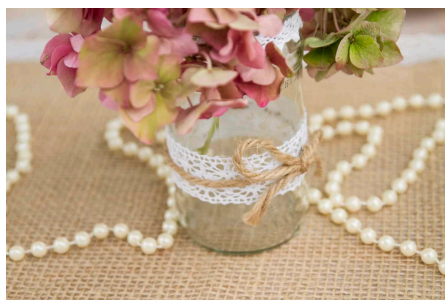

Größenangabe:

Höhe 14cm

Farbe:

transparent & rose gold

Preis: 2,00 €

SILBERNES VASENPAKET

Unser **silbernes Vasenpaket im Shabby-Look** bringt eine besondere Mischung aus Eleganz und Vintage-Charme in jede Dekoration. Die unterschiedlichen Formen und Größen sorgen für ein abwechslungsreiches Gesamtbild, während die silberne Oberfläche das Licht sanft reflektiert. Dadurch entstehen stilvolle Akzente, die sich harmonisch mit verschiedensten Blumen und Dekoelementen kombinieren lassen.

Größenangabe:
Set-Inhalt
Farbe:

verschiedene Größen
20 Vasen
silber

Preis: 30,00 €

SHABBY VASENPAKET MIT DOSEN

Unser **Shabby Vasenpaket mit dekorativen Dosen** kombiniert rustikale Materialien mit liebevollen Details wie Spitze und Jute. Die farbig lackierten Dosen in Grau, Weiß, Gold oder Bronze bringen eine besondere Tiefe in die Dekoration und lassen sich vielseitig einsetzen. Besonders im Zusammenspiel mit anderen Vasen oder Naturmaterialien entsteht eine stimmige und charmante Gesamtwirkung.

Größenangabe:
Set-Inhalt:

verschiedene Größen
20 Dosen

Variationen

Farbauswahl:	Preis
gemischt	23,00 €
grau	23,00 €
weiß	23,00 €
gold	23,00 €
bronze	23,00 €

SHABBY VASENPAKET

Unser **Shabby Vasenpaket** besteht aus 20 einzigartigen Vasen in unterschiedlichen Größen und verleiht jeder Dekoration einen charmanten und rustikalen Charakter. Jede Vase bringt ihren eigenen Stil mit und sorgt so für ein lebendiges und abwechslungsreiches Gesamtbild. Ob auf Tischen, im Garten oder als Teil eines größeren Dekokonzpts – dieses Set schafft eine warme und einladende Atmosphäre.