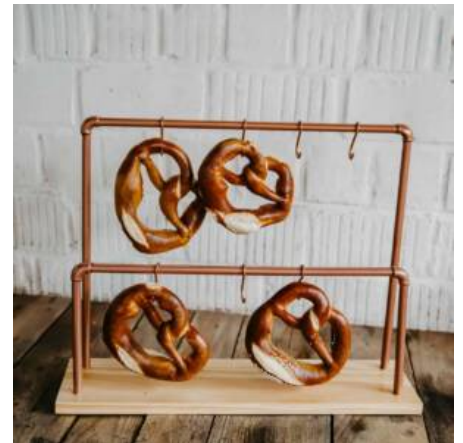

Größenangabe:

Oberste Platte: 24 cm
Mittlere Platte: 30,5 cm
Unterste Platte: 39,5 cm
Höhe gesamt: 70cm
Gold

Farbe:

Preis: 29,00 €

DONUTSTÄNDER

Unser **Donutständer** sorgt für eine moderne und trendige Präsentation und wird schnell zum Highlight auf jeder Feier. Die mehreren Ebenen bieten Platz für eine Vielzahl an Donuts, die übersichtlich und dekorativ angeordnet werden können. Besonders bei Hochzeiten oder Geburtstagen wird er gerne eingesetzt, um eine kreative Alternative zum klassischen Buffet zu schaffen.

Größenangabe:

Bietet platz für 16 Dounts
Höhe: 55 cm / Breite: 45 cm
Weiß

Farbe:

Preis: 12,00 €

BRETZELHALTER

Unser **Bretzelhalter in Kupfer und Holz** bringt eine besondere und kreative Präsentationsmöglichkeit in jede Veranstaltung. Die Kombination aus Materialien sorgt für eine moderne und gleichzeitig warme Ausstrahlung. Durch die unterschiedlichen Höhen entsteht ein spannendes Gesamtbild, das Gäste sofort anspricht und zum Zugreifen einlädt.

Größenangabe:

Die Große Stange: Höhe: 40,5 cm /
Breite: 50,5 cm
Die Kleine Stange: Höhe: 21 cm /
Breite: 50,5 cm
Kupfer, Holz

Farbe:

Preis: 15,00 €

TISCHE & STÜHLE

WEISSES-SITZKISSEN

Unsere **weißen Sitzkissen** sorgen für zusätzlichen Komfort und verleihen gleichzeitig jeder Sitzgelegenheit eine elegante und ruhige Ausstrahlung. Durch ihr schlichtes Design fügen sie sich harmonisch in verschiedenste Dekokonzepthen ein und ergänzen besonders unsere Klappstühle perfekt. Gerade bei längeren Veranstaltungen oder festlichen Anlässen schaffen sie eine angenehme Sitzatmosphäre, die von Gästen besonders geschätzt wird.