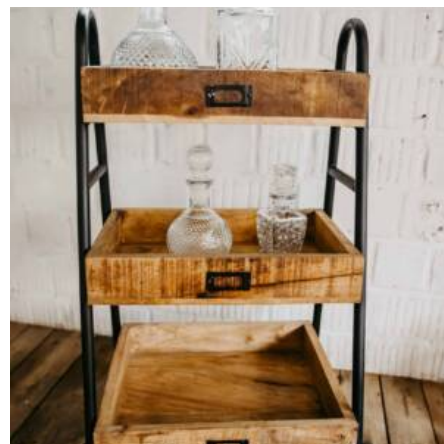

SERVIERZUBEHÖR

ZINKWANNE

Unsere **Zinkwanne** im klassischen Look bringt eine lockere und unkomplizierte Atmosphäre auf jede Feier und eignet sich ideal, um Getränke stilvoll zu kühlen. Gefüllt mit Eis bleiben Flaschen angenehm temperiert und jederzeit griffbereit, wodurch sie sich besonders im Außenbereich oder am Buffet bewährt. Gleichzeitig entsteht rund um die Zinkwanne schnell ein natürlicher Treffpunkt, an dem sich Gäste gerne bedienen und zusammenkommen.

Fassungsvermögen:

Farbe:

Ideal für:

-

zink

Hochzeiten, Gartenpartys,
Sommerfeste, Sektempfang, Outdoor-
Events

Variationen

Styleauswahl:	Preis
Model 1	10,00 €
Model 2	8,00 €

WHISKY/GENTLEMAN'S BAR

Die **Whisky- bzw. Gentleman's Bar** bietet eine elegante und kompakte Lösung für stilvolle Getränkebereiche. Durch die Kombination aus Braun und Schwarz sowie die klaren Ebenen entsteht eine hochwertige Optik, die sich besonders gut in moderne oder klassische Eventkonzepte einfügt. Gleichzeitig sorgt die durchdachte Aufteilung dafür, dass Gläser und Flaschen übersichtlich präsentiert werden können und ein strukturierter Barbereich entsteht.

Größenangabe:

Höhe 82cm / Breite 45cm / Tiefe
36cm, 28cm, 20cm

Farbe:

Braun, Schwarz

Hinweis:

Flaschen & Gläser sind bei Vermietung
nicht enthalten

Ideal für:

-

Preis: 29,00 €