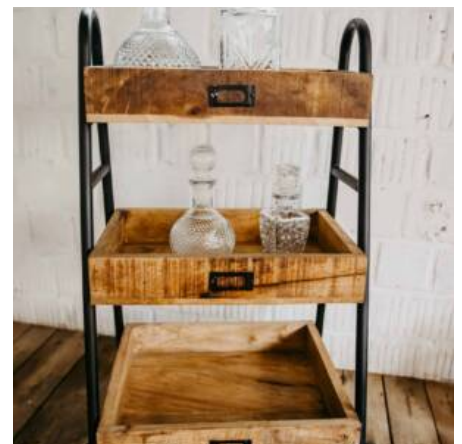

Größenangabe:

Höhe 82cm / Breite 45cm / Tiefe 36cm, 28cm, 20cm

Farbe:

Braun, Schwarz

Hinweis:

Flaschen & Gläser sind bei Vermietung nicht enthalten

Ideal für:

–

Preis: 29,00 €

VINTAGE-BAR (LIMONADE/GIN/WHISKY)

Unsere **Vintage-Bar** in shabby-weiß ist vielseitig einsetzbar und eignet sich sowohl als Limonadenstation als auch als Gin- oder Whiskybar. Durch ihre kompakte Bauweise lässt sie sich flexibel in unterschiedliche Locations integrieren und schafft schnell einen funktionalen Barbereich mit freundlicher Ausstrahlung. Besonders bei Hochzeiten oder Feiern im Freien wird sie gerne eingesetzt, wenn eine helle und einladende Lösung gefragt ist.