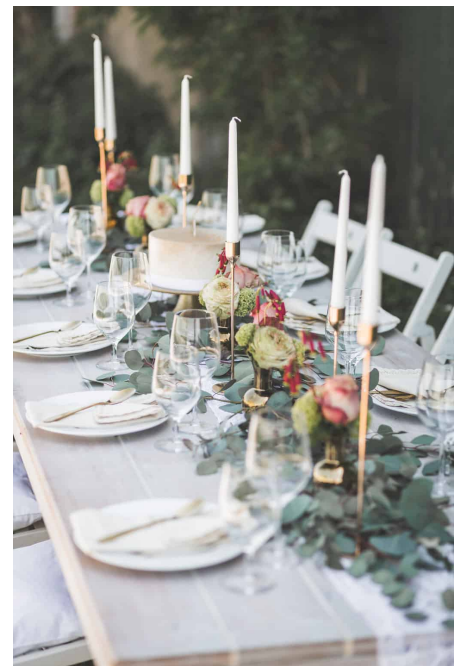

Größenangabe:
Farbe:
Set-Inhalt:

verschiedene Größen
gold
3 Kerzenhalter

Preis: 13,00 €

STABKERZENHALTER - 2ER SET/GOLD

Das **2er Set aus goldenen Stabkerzenhaltern** eignet sich besonders gut, um gezielte Lichtakzente zu setzen. Durch die unterschiedlichen Höhen entsteht eine ausgewogene Balance, die sowohl auf Tischen als auch auf Sideboards überzeugt. Die schlanke Form sorgt dabei für eine moderne und elegante Wirkung.